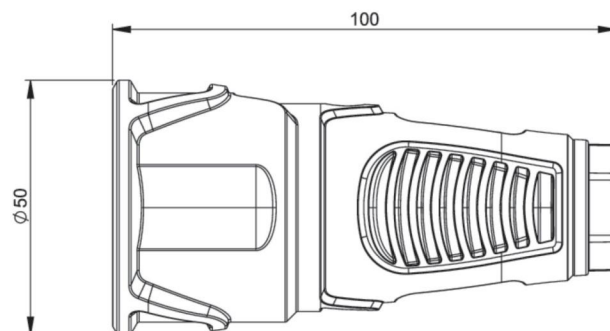

Artikel-Nr.	<b>2520-so</b>
Bezeichnung	<b>Taurus2 Vollgummi-Kupplung nat IP20 (schwarz/orange)</b>
Langbeschreibung	Schutzkontaktkupplung Serie TAURUS2 - Vollgummi Farbe (Haube/Ring): schwarz/orange Material (Haube/Kontaktr�ger): TPE/TPE Schutzkontaktsystem: �sterr./deutsch 16A / 250V AC / 3p (2P+E), Schutzart: IP20
GTIN (EAN)	9003399466731
Ursprungsland	AT
Zolltarifnummer	85366990
Nettogewicht	0,074 kg
Verpackungsmenge	20
Mindestbestellmenge	200

ETIM 9.0	EC001327
Ausf�hrung	Kupplung CEE 7/3 (Typ F)
Werkstoff	Vollgummi
Werkstoffg�te	Thermoplast
F�r erschwerte Bedingungen nach VDE	Ja
Schutzart (IP)	IP20
Steckrichtung	gerade
Anschluss technik	Schraubklemme
Farbe	schwarz
Polzahl	3
Nennspannung	250 V
Nennstrom	16 A

K (Kabel �)	6-13 mm
Leitung flexibel	1-2,5 mm <sup>2</sup>
Kontaktschrauben	80 Ncm
Geh�useschrauben	110 Ncm
Zugentlastung	110 Ncm
Abmantelungsl�nge	30 mm
Abisolierl�nge	7 mm
Umgebungstemperatur	-25 – 40 �C